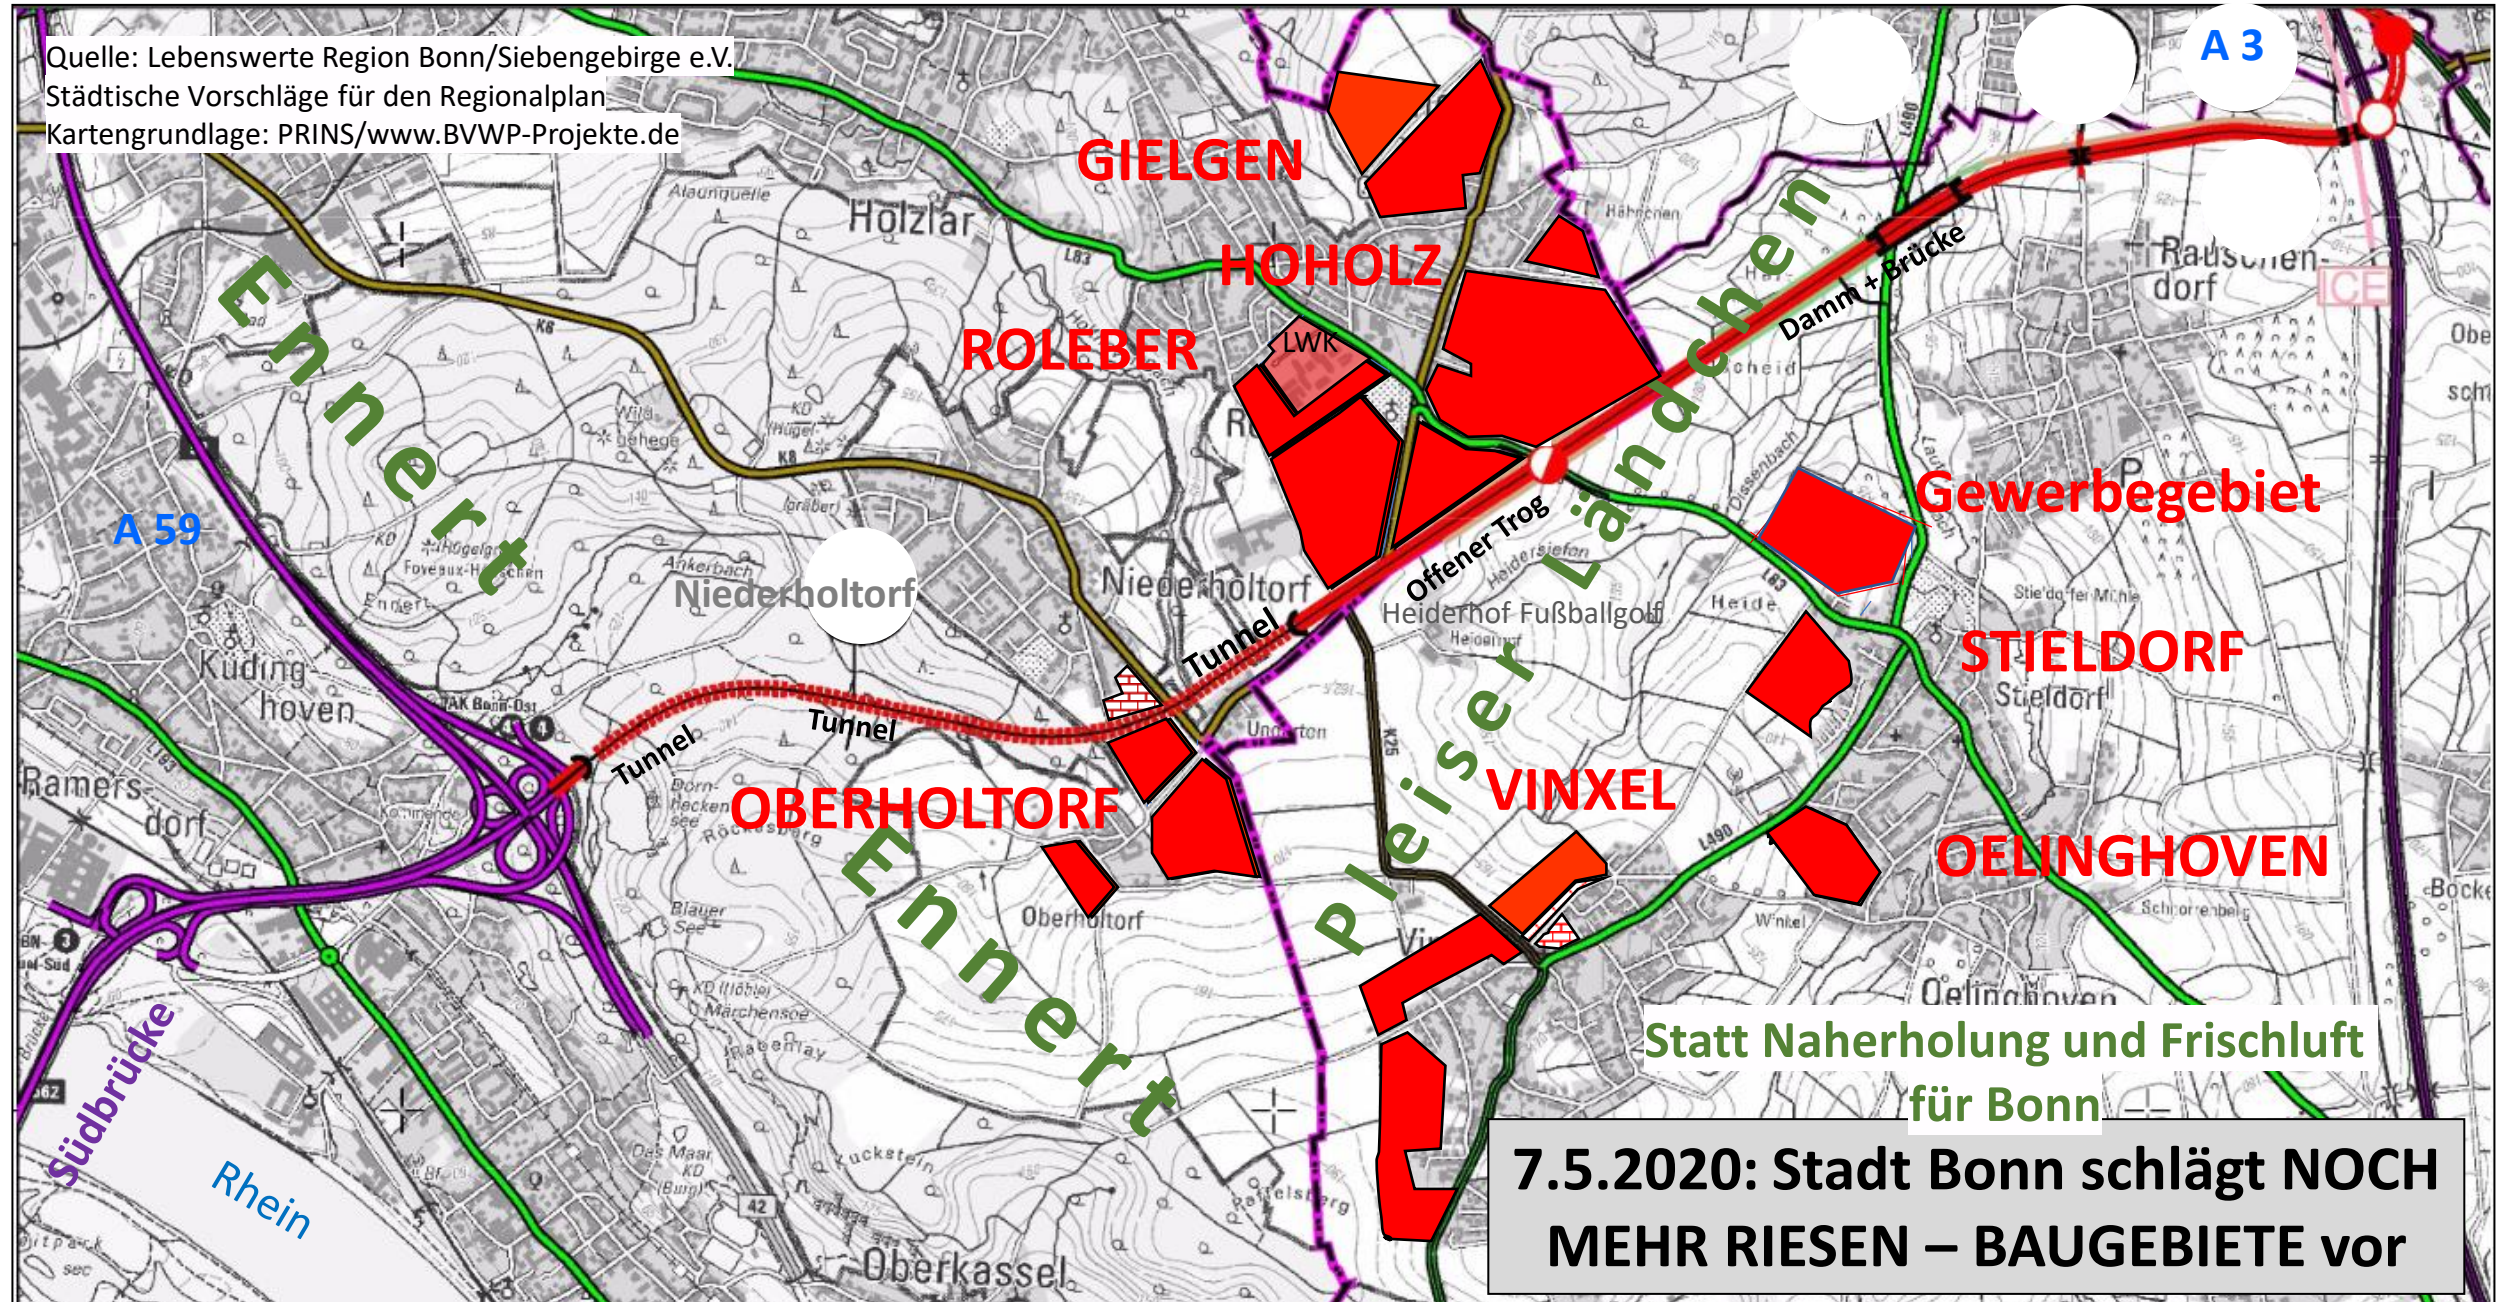

NOCH MEHR Riesen-Baugebiete und Südtangente im nördlichen Naturpark Siebengebirge

Mehr Info und Kontakt: www.siebengebirgsregion.de; www.suedtangente.de; sg@siebengebirgsregion.de

Quelle: Lebenswerte Region Bonn/Siebengebirge e.V.
Städtische Vorschläge für den Regionalplan
Kartengrundlage: PRINS/www.BVWP-Projekte.de

Statt Naherholung und Frischluft für Bonn

7.5.2020: Stadt Bonn schlägt NOCH MEHR RIESEN – BAUGEBIETE vor